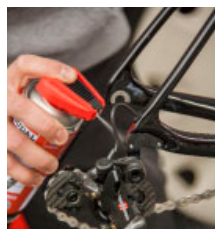

MAZÁNÍ

LUBRICANT ALL WEATHER / PTFE MAZIVO

ALL WEATHER / UNIVERZÁLNÍ

Profesionální mazivo pro všechny pohyblivé části, jako řetězy, přehazovačky, páčky, lanka apod. Speciálně navrženo pro jakékoli povětrnostní podmínky. Díky přísadě PTFE zajišťuje dlouhodobou ochranu za sucha a zároveň je extrémně vodoodpudivé při deštivém počasí.

UNIVERZÁLNĚ PTFE MAZIVO

Profesionálne mazivo pre všetky pohyblivé časti, ako reťaze, prehadzovačky, páčky, lanka a pod. Špeciálne navrhnuté pre akékoľvek poveternostné podmienky. Vďaka prísade PTFE zaisťuje dlhodobú ochranu za sucha a zároveň je extrémne vodoodpudivé pri daždivom počasí.

LUBRICANT / MAZIVO

DRY / DO SUCHA*

WET / DO MOKRA**

Vysoce kvalitní mazivo pro pohyblivé části, jako řetězy, přehazovačky, lanka atd. Snižuje tření, usnadňuje řazení, prodlužuje životnost dílů. *Speciálně navrženo pro použití za suchého počasí.

** Účinně odpuzuje vodu, speciálně navrženo pro použití v deštivém počasí.

Vysoko kvalitné mazivo pre pohyblivé časti, ako reťaze, prehadzovačky, lanka pod. Znižuje trenie, uľahčuje radenie, predlžuje životnosť dielov. *Špeciálne navrhnuté pre použitie za suchého počasia.

** Účinne odpuďzuje vodu, špeciálne navrhnuté pre použitie v daždivom počasí.