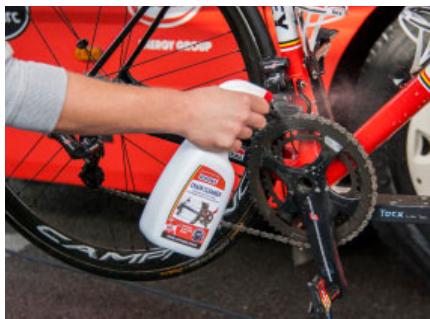

ČIŠTĚNÍ

MUD REMOVER / ODSTRAŇOVAČ NEČISTOT

Velmi účinný profesionální prostředek k rozpuštění a odstranění zaschlých nečistot. Připraven k okamžitému použití. Vhodný pro všechny povrchy jako pneumatiky, sedlo, řídítka, rám atd.

ODSTRAŇOVAČ NEČISTŮT

Velmi účinný profesionální prostředek na rozpustění a odstranění zaschnutých nečistôt. Připravený na okamžité použití. Vhodný pre všetky povrchy ako pneumatiky, sedlo, riadidlá, rám atď.

CHAIN CLEANER / ČISTIČ ŘETĚŽU

Profesionální a čistič a odmašťovač pro odstranění nečistot z řetězu, přesmykače a přehazovačky. Správnou a pravidelnou údržbou řetězu a přehazovačky zabráníte jejich předčasnému opotřebení.

ČISTIČ ŘETĚŽE

Profesionálny a čistiaci a odmasťovač pre odstránenie nečistôt z reťaze či prehadzovačky. Správnu a pravidelnou údržbou reťaze a prehadzovačky zabránite ich predčasnému opotrebovaniu.