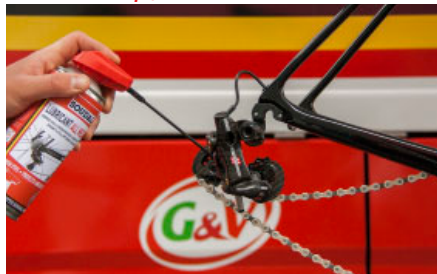

ALL WEATHER / UNIVERZÁLNÍ

Profesionální mazivo pro všechny pohyblivé části, jako řetězy, přehazovačky, páčky, lanka apod. Speciálně navrženo pro jakékoli povětrnostní podmínky. Díky přísadě PTFE zajišťuje dlouhodobou ochranu za sucha a zároveň je extrémně vodoodpudivé při deštivém počasí.

UNIVERZÁLNĚ PTFE MAZIVO

Profesionálne mazivo pre všetky pohyblivé časti, ako reťaze, prehadzovačky, páčky, lanka a pod. Špeciálne navrhnuté pre akékoľvek poveternostné podmienky. Vďaka prísade PTFE zaisťuje dlhodobú ochranu za sucha a zároveň je extrémne vodoodpudivé pri daždivom počasí.