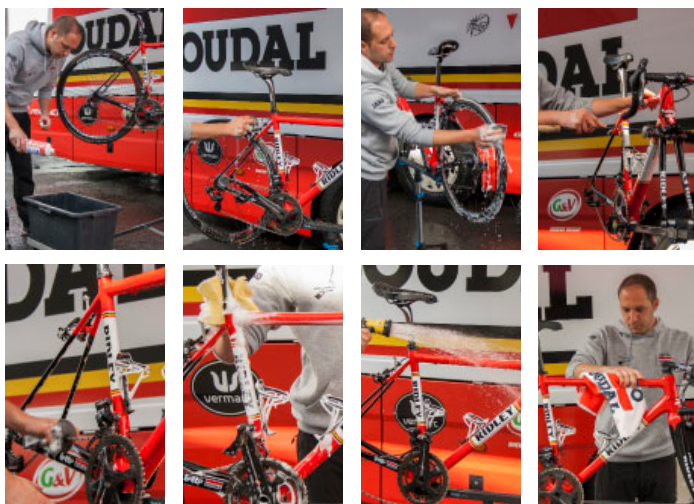

BIKE CLEANER / ČISTIČ BICYKLU

Profesionální čistič pro účinné mytí jízdního kola. Ideální pro rychlé odstranění bláta, mastnoty a ostatních nečistot. Vhodný na rám, vidlice a pláště. Určen i pro matné a nelakované povrchy.

ČISTIČ BICYKLA

Profesionální čistič pro účinné umývání bicyklu. Ideálně pro rychlé odstranění bláta, mastnoty a ostatních nečistôt. Vhodný na rám, vidlicu a pneumatiky. Určený aj pre matné a nelakované povrchy.